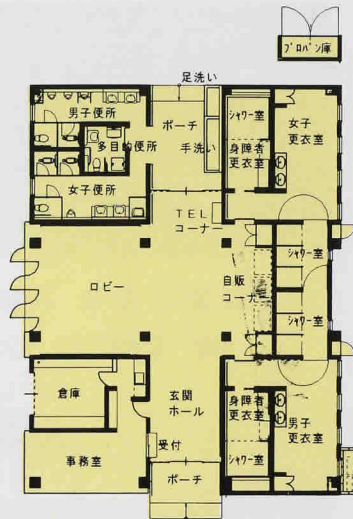

◆ 管理施設 ◆

○クラブハウス（平成14年度予定）

<1階平面図>

ご利用のご案内

- ○開園時間
  AM7:00~PM9:00
  ただし、北エリア（下段）は運動施設の利用がなければ、PM5:00まで。
- ○入園は無料（一部有料）
  ただし、
  - ・団体での利用
  - ・運動施設の利用
  - ・運動器具の利用については、お問い合わせください。