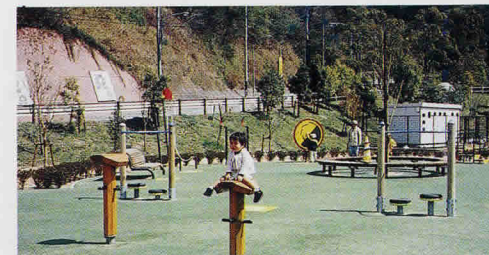

敷地面積/3.0ha

概要/

◆運動施設◆

- 天然芝 多目的広場 (平成7年度)
11,665㎡ 78m×155m
 - ・芝スタンド
1,000人収容可 600㎡
 - ・掲揚台 (平成14年度予定)
ポール 5本
 - ・多目的広場 ナイター設備 8基

- 人工芝テニスコート (平成13年度)
220人収容可芝スタンド付 1面

◆休養施設◆

- 語らいの場 (平成13年度)
195㎡

案内図

凡	例
F	中央広場 (計画)
G	テニスコート (2面計画)
H	多目的広場
I	クラブハウス(屋外トイレ含む)
J	トリム広場
K	展望広場
L	休息広場 (計画)
M	南駐車場 (計画)
N	便所棟 (計画)
O	四季の森
P	散策の森
Q	調整池

◆遊具施設◆

- トリム広場 (平成12年度)
630㎡

◆展望広場◆ (平成12年度)

- 東屋 (屋根付き) 125㎡

北エリア(下段)

敷地面積/2.3ha

概要/

◆運動施設◆

- 天然芝 多目的広場 (平成7年度)
9,750㎡ 78m×125m

- 仮設 テニスコート(土) 4面