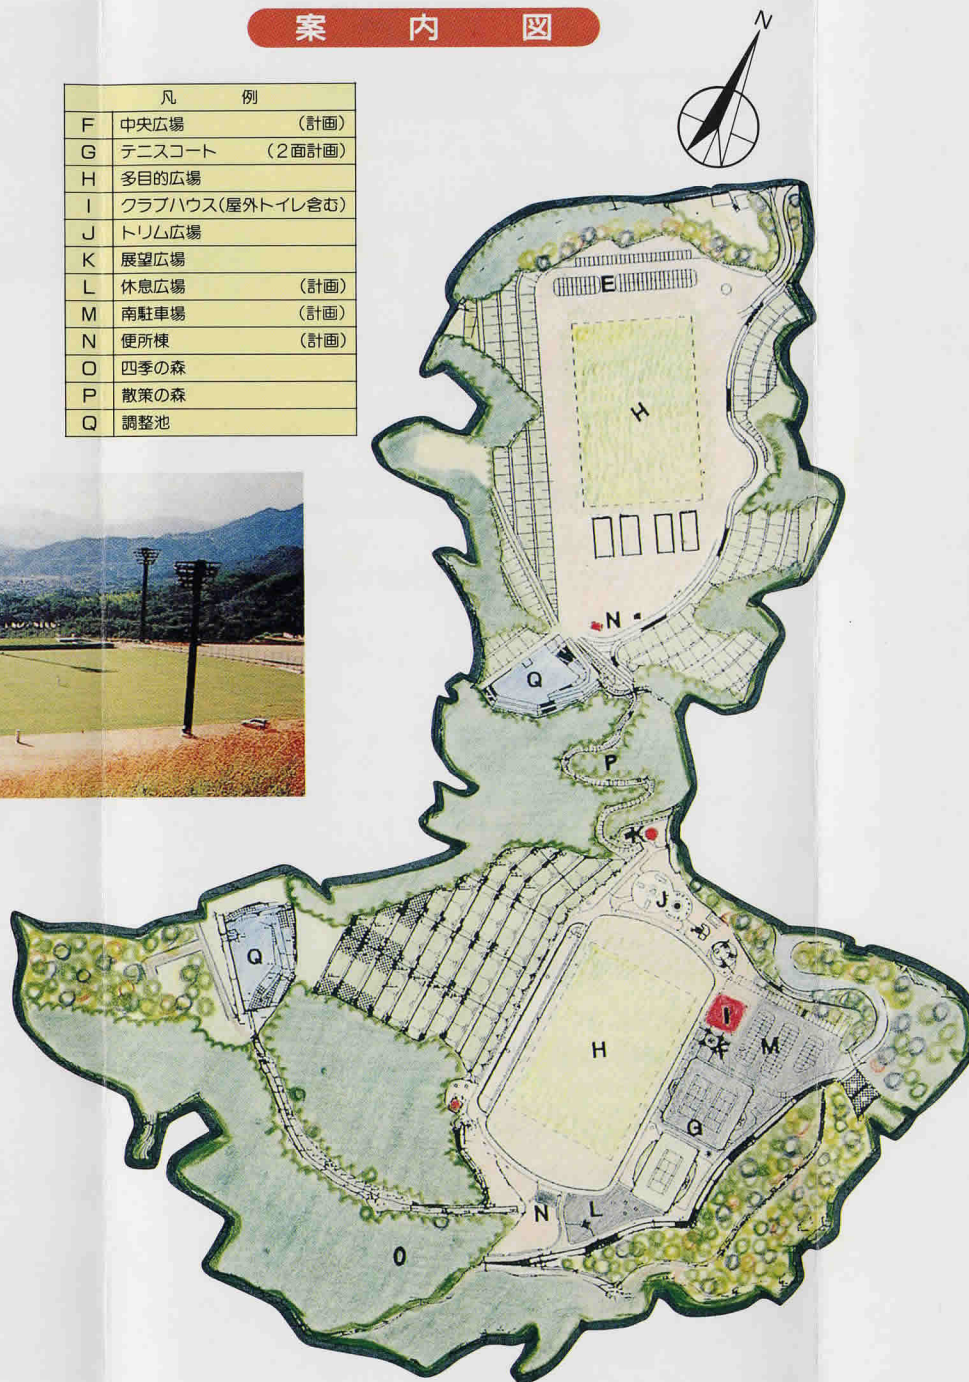

- 施設利用については
府中町教育委員会生涯学習課
〒735-8686
広島県安芸郡府中町大通三丁目5番1号
TEL (082) 286-3272
- 施設管理については
府中町環境部環境保全課
TEL (082) 286-3247
- 揚倉山健康運動公園管理棟
TEL (082) 282-2141

揚倉山健康運動公園

<施設内容>

所在地／広島県安芸郡府中町山田五丁目5番1号
面積／16.3ha

南エリア(上段)

敷地面積/3.0ha

概要/

◆運動施設◆

- 天然芝 多目的広場 (平成7年度)
11,665㎡ 78m×155m
 - ・芝スタンド
1,000人収容可 600㎡
 - ・掲揚台 (平成14年度予定)
ポール 5本
 - ・多目的広場 ナイター設備 8基

- 人工芝テニスコート (平成13年度)
220人収容可芝スタンド付 1面

◆休養施設◆

- 語らいの場 (平成13年度)
195㎡

案内図

凡	例
F	中央広場 (計画)
G	テニスコート (2面計画)
H	多目的広場
I	クラブハウス(屋外トイレ含む)
J	トリム広場
K	展望広場
L	休息広場 (計画)
M	南駐車場 (計画)
N	便所棟 (計画)
O	四季の森
P	散策の森
Q	調整池

◆遊具施設◆

- トリム広場 (平成12年度)
630㎡

◆展望広場◆ (平成12年度)

- 東屋 (屋根付き) 125㎡

北エリア(下段)

敷地面積/2.3ha

概要/

◆運動施設◆

- 天然芝 多目的広場 (平成7年度)
9,750㎡ 78m×125m

- 仮設 テニスコート(土) 4面