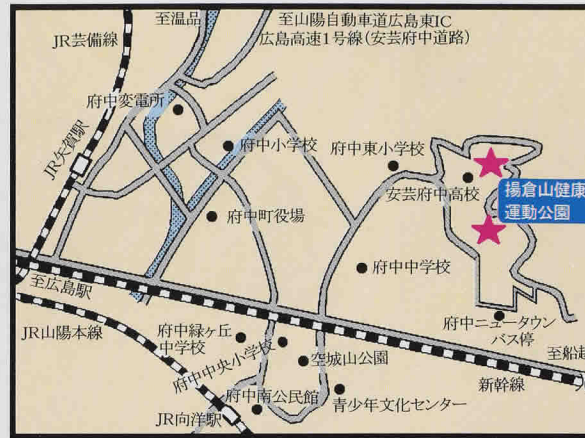

◆ 管理施設 ◆

○クラブハウス（平成14年度予定）

<1階平面図>

ご利用のご案内

- 開園時間
AM7:00~PM9:00
ただし、北エリア（下段）は運動施設の利用がなければ、PM5:00まで。
- 入園は無料（一部有料）
ただし、
 - ・団体での利用
 - ・運動施設の利用
 - ・運動器具の利用
 については、お問い合わせください。

交通案内

- 広島電鉄バス
・府中ニュータウンバス停下車徒歩6分

問い合わせ先

- 施設利用については
府中町教育委員会生涯学習課
〒735-8686
広島県安芸郡府中町大通三丁目5番1号
TEL (082) 286-3272
- 施設管理については
府中町環境部環境保全課
TEL (082) 286-3247
- 揚倉山健康運動公園管理棟
TEL (082) 282-2141

揚倉山健康運動公園

<施設内容>

所在地／広島県安芸郡府中町山田五丁目5番1号
面積／16.3ha

南エリア(上段)