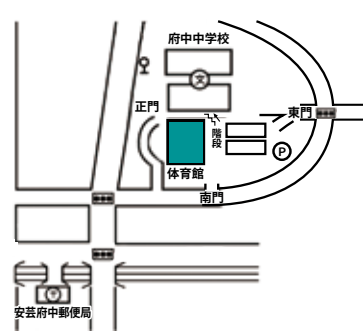

### 第2投票区 府中公民館

城ヶ丘・石井城一丁目・石井城二丁目・山田一丁目・山田二丁目・本町二丁目・本町三丁目・本町四丁目・宮の町一丁目・宮の町三丁目

### 第3投票区 くすのきプラザ

鶴江一丁目・鶴江二丁目・本町一丁目・本町五丁目・大須一丁目・大須二丁目・大須三丁目・大須四丁目

### 第4投票区 東小学校

山田三丁目・山田四丁目・山田五丁目・瀬戸ハイム一丁目・瀬戸ハイム二丁目・瀬戸ハイム三丁目・瀬戸ハイム四丁目

### 第5投票区 府中中学校

宮の町四丁目・宮の町五丁目・八幡二丁目

★校舎改修工事に伴い、正門側(宮の町側)には数台分の駐車スペースしかありません。お車で来場される場合は、東門(瀬戸ハイム側)・南門から仮設校舎前駐車場をご利用ください。なお、東門・南門からお越しの場合は、途中階段がありますので、歩行が困難な人、または車椅子を使用している人は正門側からお越しください。