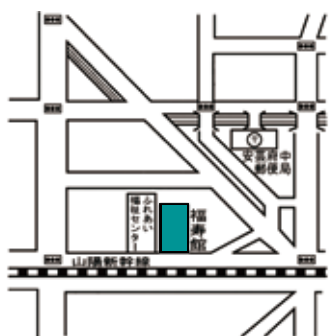

### 第4投票区 東小学校

山田三丁目・山田四丁目・山田五丁目・瀬戸ハイム一丁目・瀬戸ハイム二丁目・瀬戸ハイム三丁目・瀬戸ハイム四丁目

### 第5投票区 府中中学校

宮の町四丁目・宮の町五丁目・八幡二丁目

★校舎改修工事に伴い、正門側(宮の町側)には数台分の駐車スペースしかありません。お車で来場される場合は、東門(瀬戸ハイム側)・南門から仮設校舎前駐車場をご利用ください。なお、東門・南門からお越しの場合は、途中階段がありますので、歩行が困難な人、または車椅子を使用している人は正門側からお越しください。

### 第6投票区 福寿館

宮の町二丁目・大通一丁目・大通二丁目・大通三丁目・浜田本町・八幡一丁目・八幡三丁目