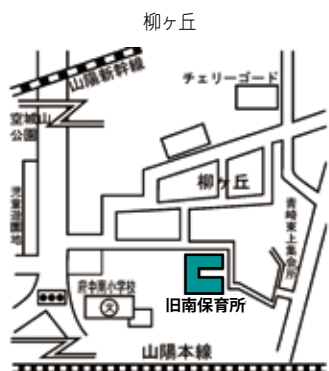

### 第6投票区 福寿館

宮の町二丁目・大通一丁目・大通二丁目・大通三丁目・浜田本町・八幡一丁目・八幡三丁目

### 第7投票区 中央小学校

浜田二丁目・浜田三丁目・浜田四丁目・八幡四丁目

### 第9投票区 旧南保育所

★平成28年9月までに行う選挙では投票所として使用します。