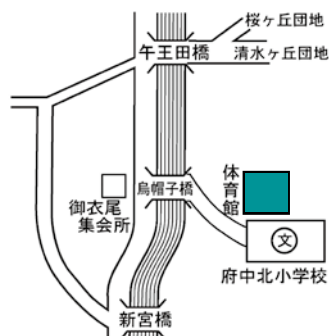

▶ 投票所と区域

第1投票区 北小学校

桜ヶ丘・清水ヶ丘・みくまり一丁目・みくまり二丁目・みくまり三丁目