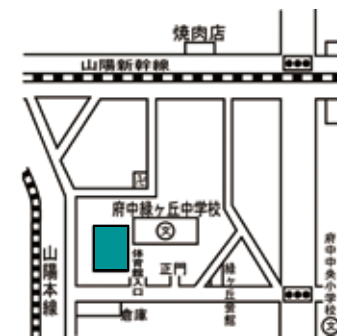

第8投票区 緑ヶ丘中学校

茂陰一丁目・茂陰二丁目・浜田一丁目・緑ヶ丘