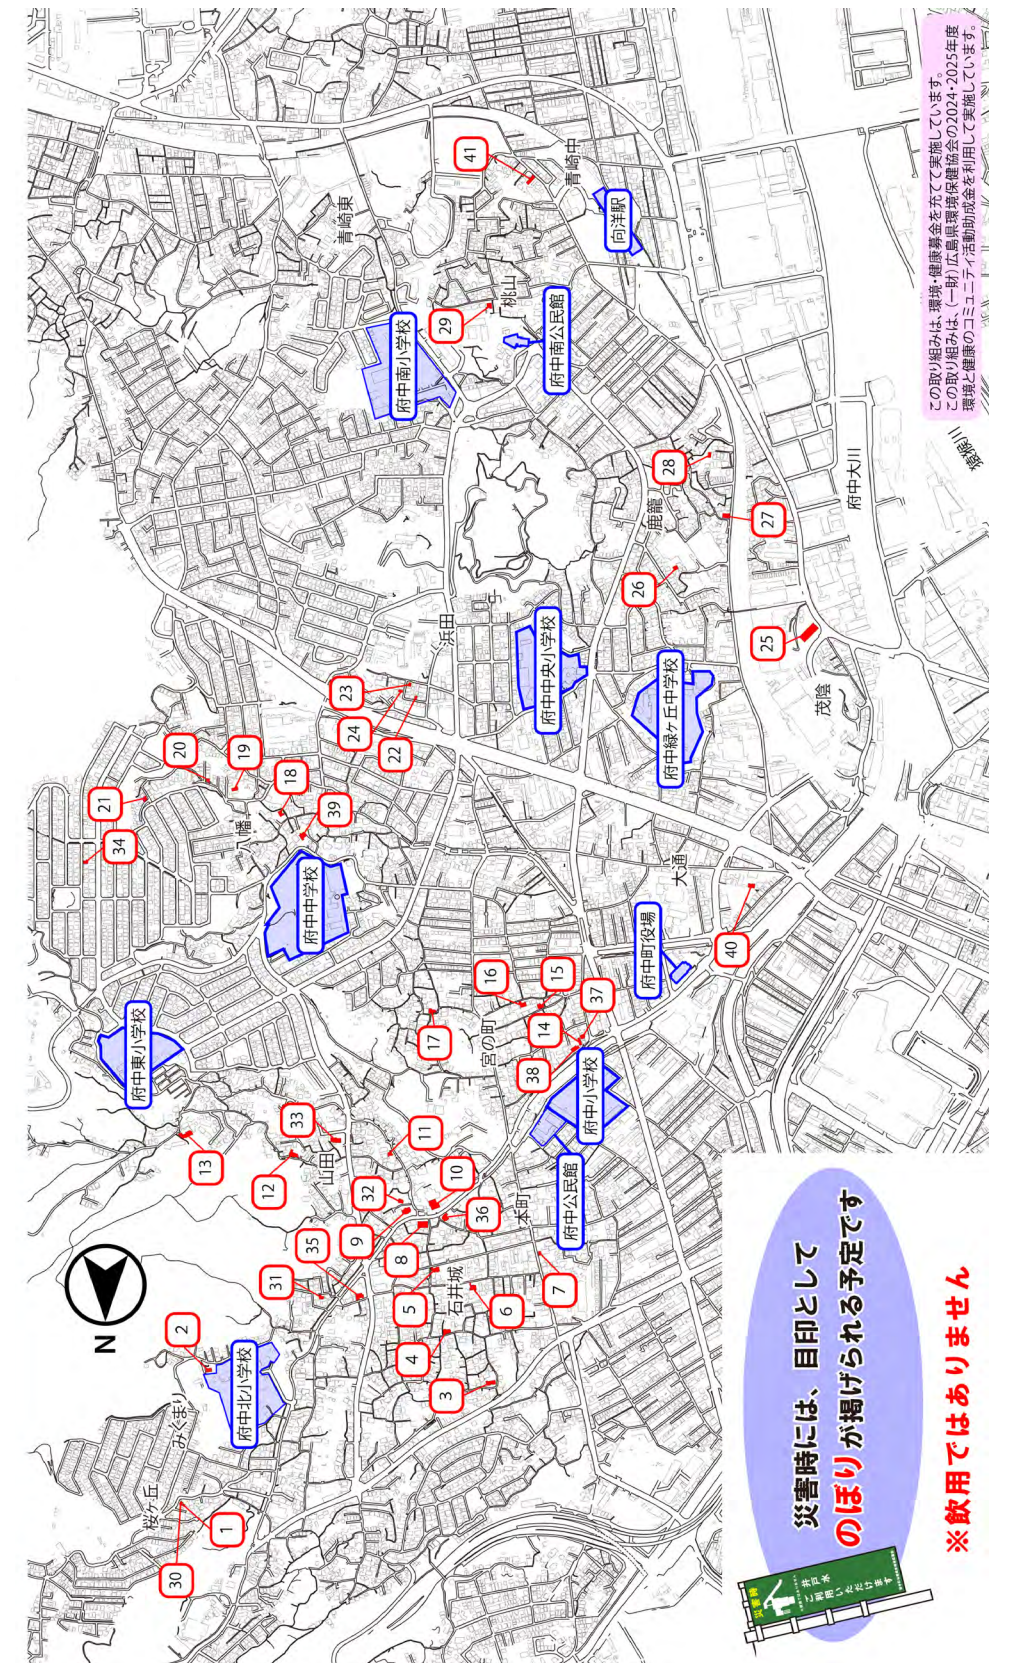

令和7年度
事業について

- 町内の小・中学校を対象に、環境と健康のポスターと標語のコンクールの実施、及び入選作品の展示会開催
- 小学校対象に環境学習の一環として、地元の川の水辺教室、花植えの体験学習をそれぞれ2校で実施しました。

子供たちへの
環境学習事業として

- 町内の小・中学校を対象に、環境と健康のポスターと標語のコンクールの実施、及び入選作品の展示会開催
- 小学校対象に環境学習の一環として、地元の川の水辺教室、花植えの体験学習をそれぞれ2校で実施しました。

健康づくりでは

- 実験を含む失禁の学習会
- 献血会・ストレッチボール体操・ふれあいウォーキング・バランスのとれた食事の講座
- 各小学校区、通学路清掃などを含む花壇整備
- つばき祭りのごみの分別指導

公衛協 だより

発行所
府中町公衆衛生推進協議会
(略称 府中町公衛協)
広島県安芸郡府中町役場
環境課内
電話 (082) 286-3242

「水辺教室」 地元の川の生物を学ぼう!

▲ 府中北小学校4年生の環境学習(水辺教室)の様子

府中町HP
↓
ふちゅう環境ポータルサイト
↓
住民参画・地域協働
↓
公衛協だより

府中町災害時共助利用井戸マップ

作成: 2025年12月31日

災害時に生活用水としてご利用いただけます。
井戸所有者の皆さま、ご協力いただきありがとうございます。【お問い合わせ】
府中町公衆衛生推進協議会(府中町環境課内)
TEL:082-286-3242

災害時には、目印としての
のぼりが掲げられる予定です
※飲用ではありません

▲献血会

▲簡易トイレ研修

▲失禁の学習会

▲つばきまつり

▲三郷三農祭

▲ふれあいウォーキング

▲食品カードゲーム

▲毎月11日の
幸せの黄色いレシート
キャンペーン