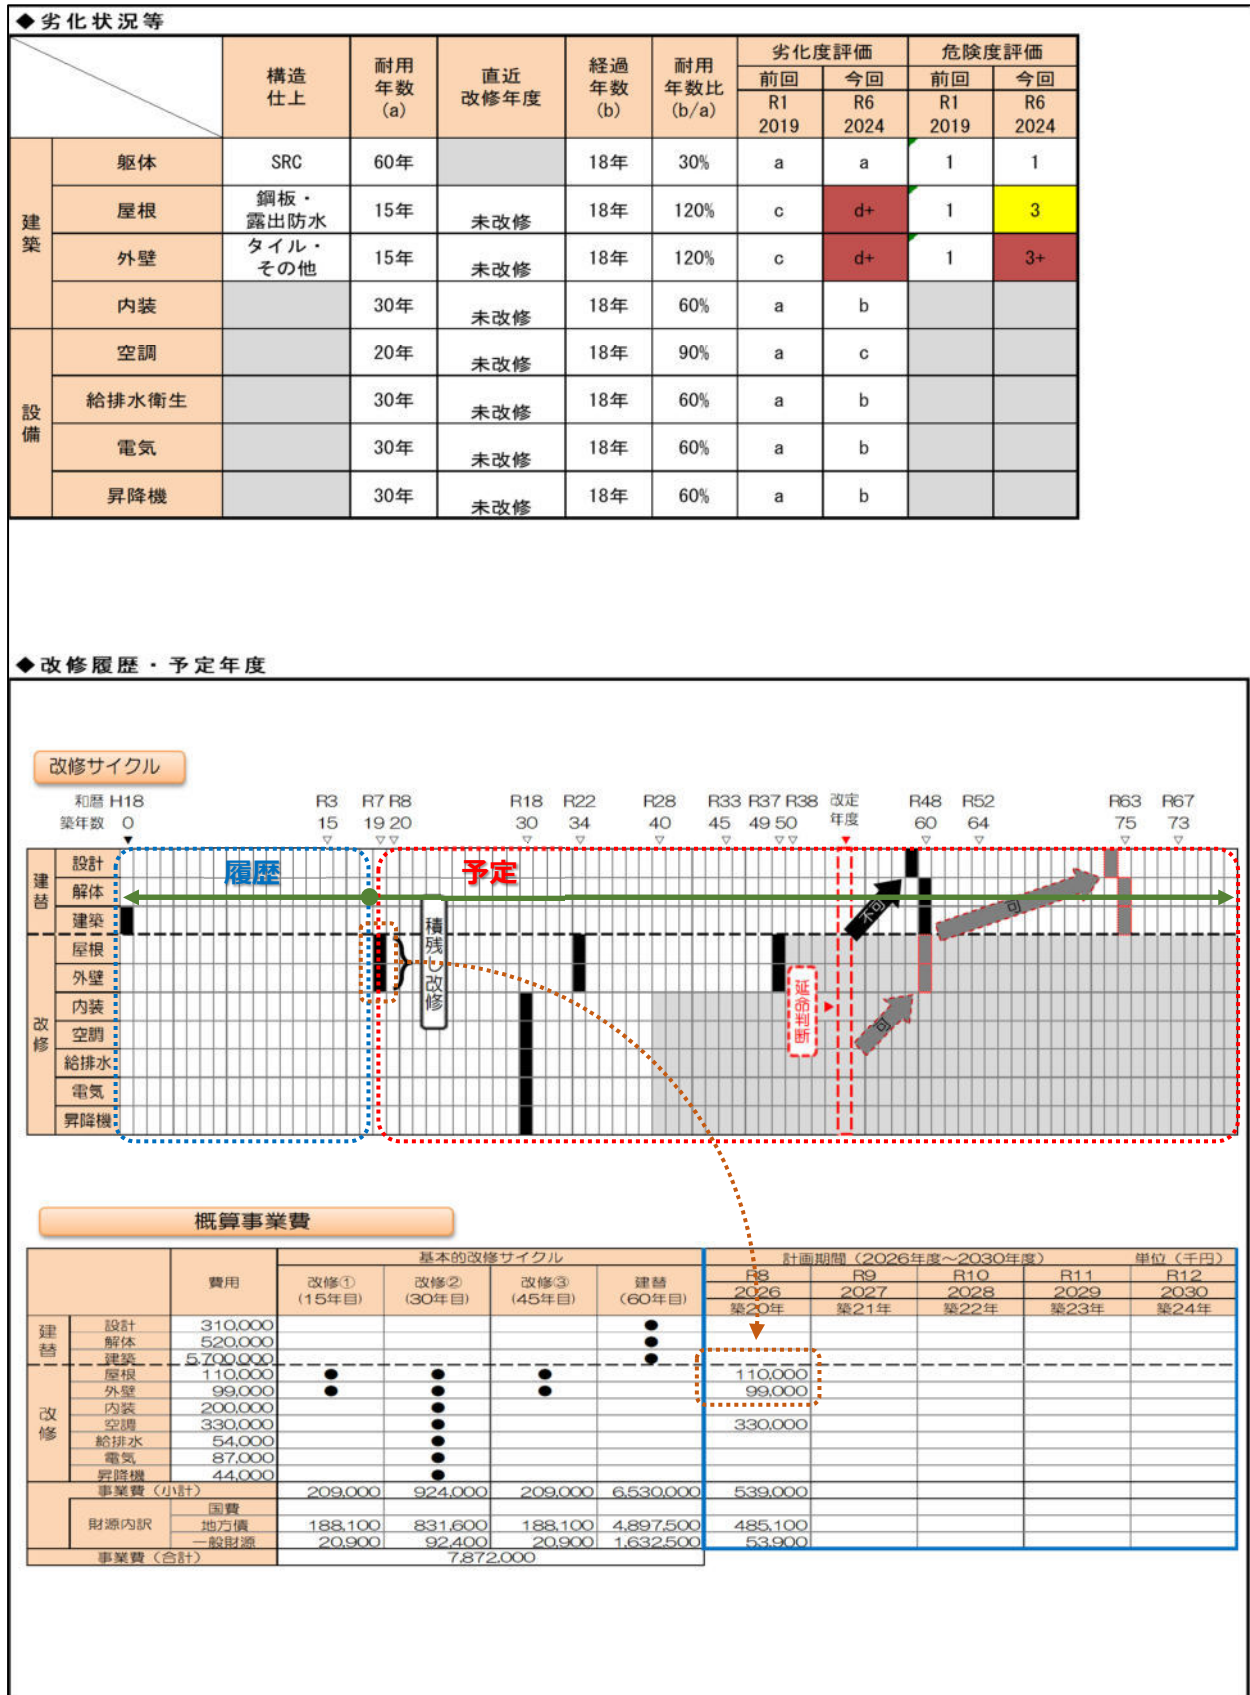

## 第1節 施設カルテの構成説明

対象建築物の施設カルテは、それ自身が個別施設計画・長寿命化計画であるとともに、関連業務を行う実務者が必要とする情報（建物概要、改修履歴、劣化状況、改修予定、概算事業費、財源内訳等）をすべてまとめたものでもあり、必要に応じて内容を追加します。施設カルテの構成は次表のとおり、本体部分（各2ページ・本章綴）と、根拠資料（現地調査写真記録、概算事業費算定書、財源内訳検討書・別冊綴）となります。

■図表 5-1-1 各施設カルテの構成概念図

なお、施設カルテ本体の建替、改修部位である 2 ページ目に掲載している「改修履歴・予定年度」については、本則での改修サイクルを提示しています。

■図表 5-1-2 施設カルテ（2 ページ目） 補足事項説明図