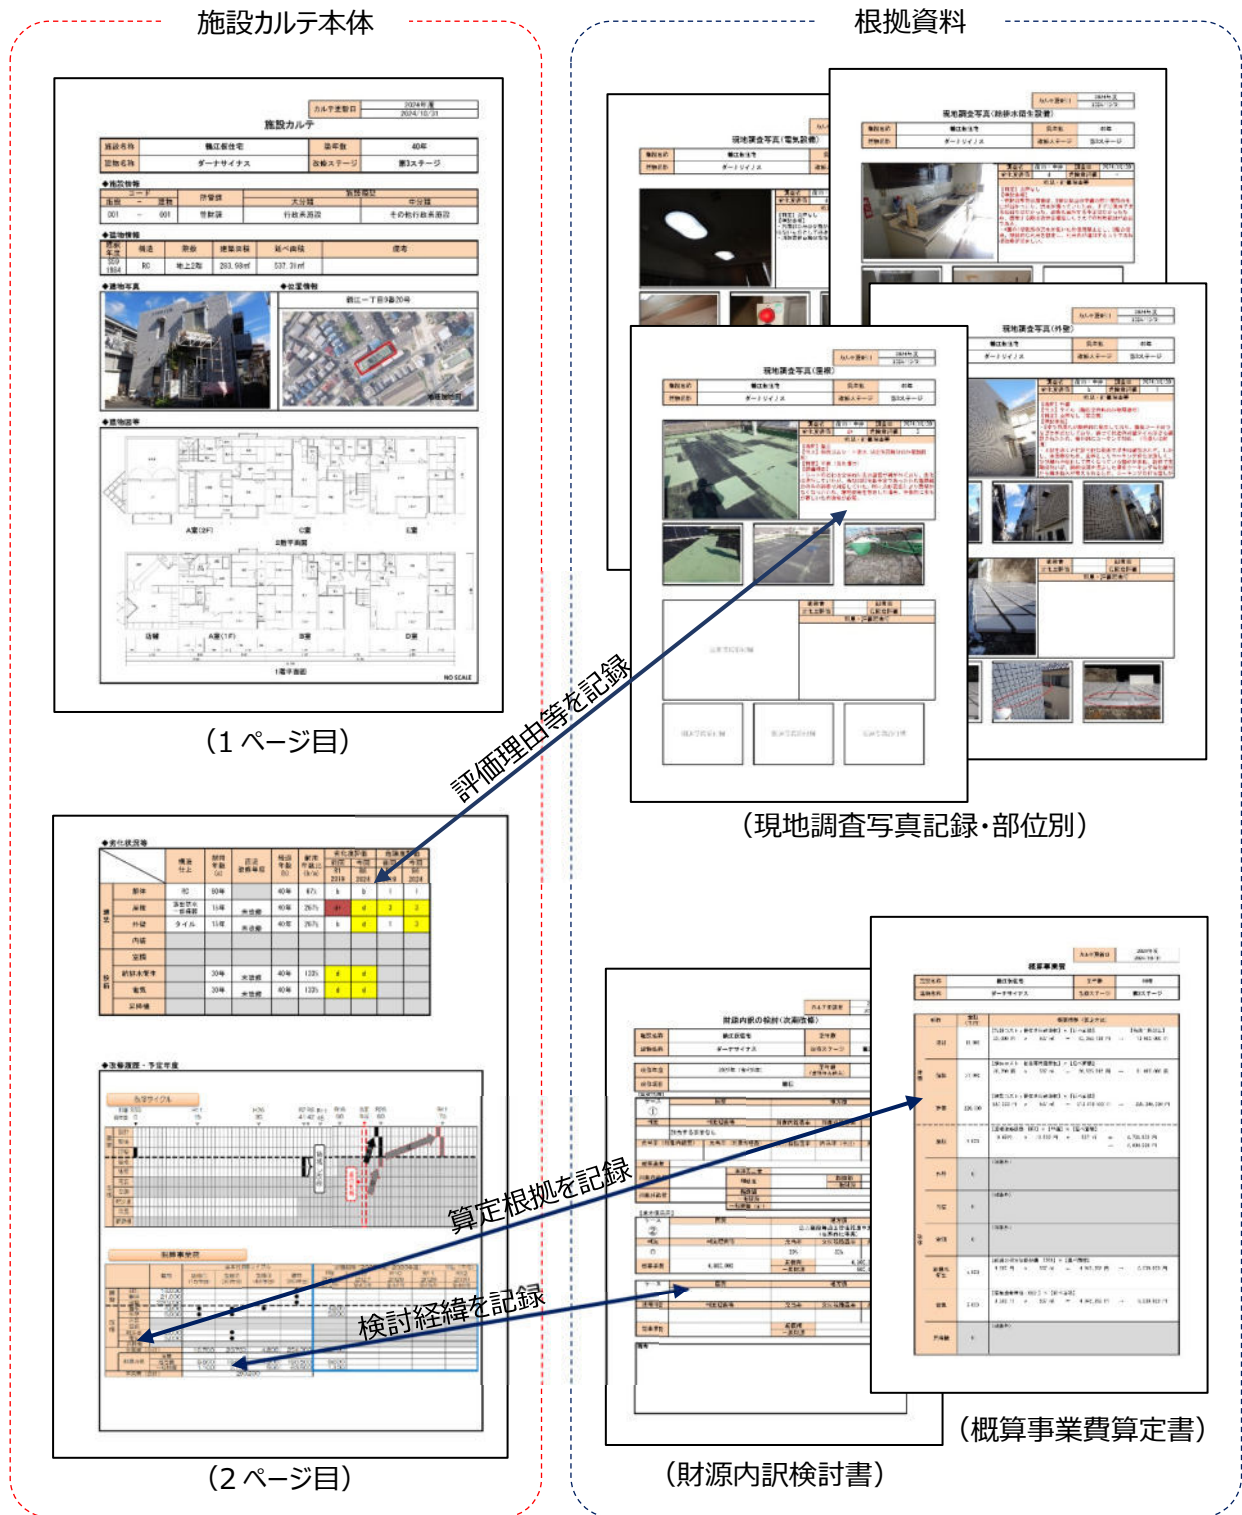

第5章

各施設カルテ

(個別施設計画・長寿命化計画)

## 第1節 施設カルテの構成説明

対象建築物の施設カルテは、それ自身が個別施設計画・長寿命化計画であるとともに、関連業務を行う実務者が必要とする情報（建物概要、改修履歴、劣化状況、改修予定、概算事業費、財源内訳等）をすべてまとめたものでもあり、必要に応じて内容を追加します。施設カルテの構成は次表のとおり、本体部分（各2ページ・本章綴）と、根拠資料（現地調査写真記録、概算事業費算定書、財源内訳検討書・別冊綴）となります。

■図表 5-1-1 各施設カルテの構成概念図

なお、施設カルテ本体の建替、改修部位である 2 ページ目に掲載している「改修履歴・予定年度」については、本則での改修サイクルを提示しています。

■図表 5-1-2 施設カルテ（2 ページ目） 補足事項説明図