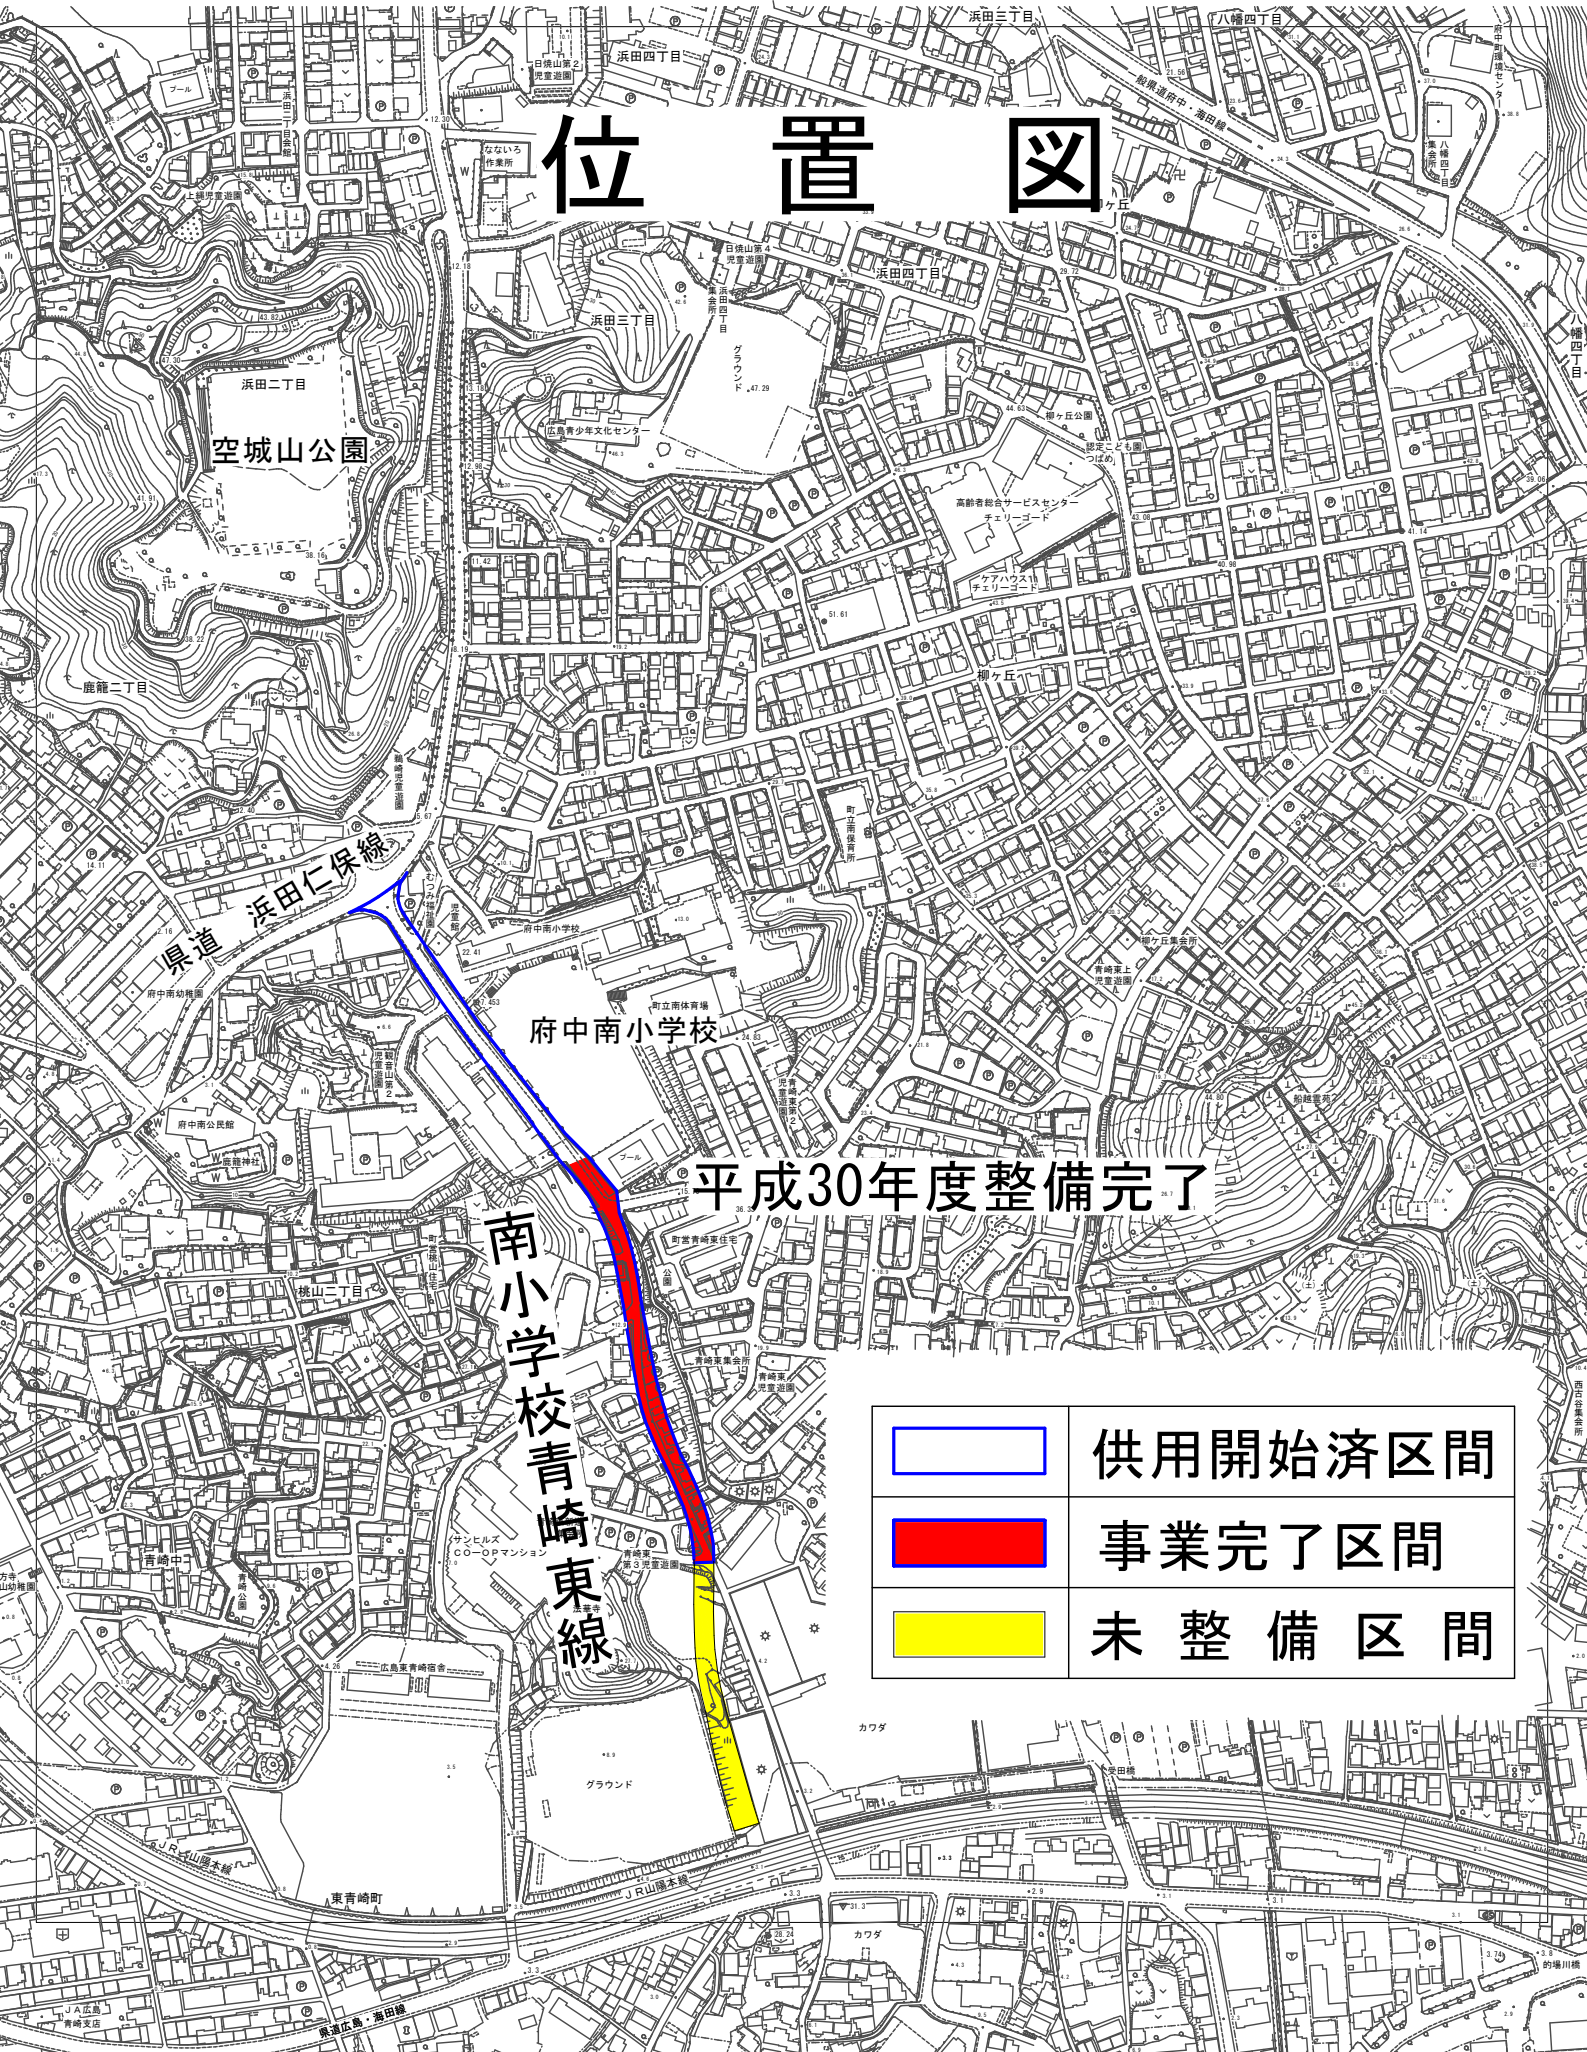

# 位置図

平成30年度整備完了

南小学校青崎東線

	供用開始済区間
	事業完了区間
	未整備区間